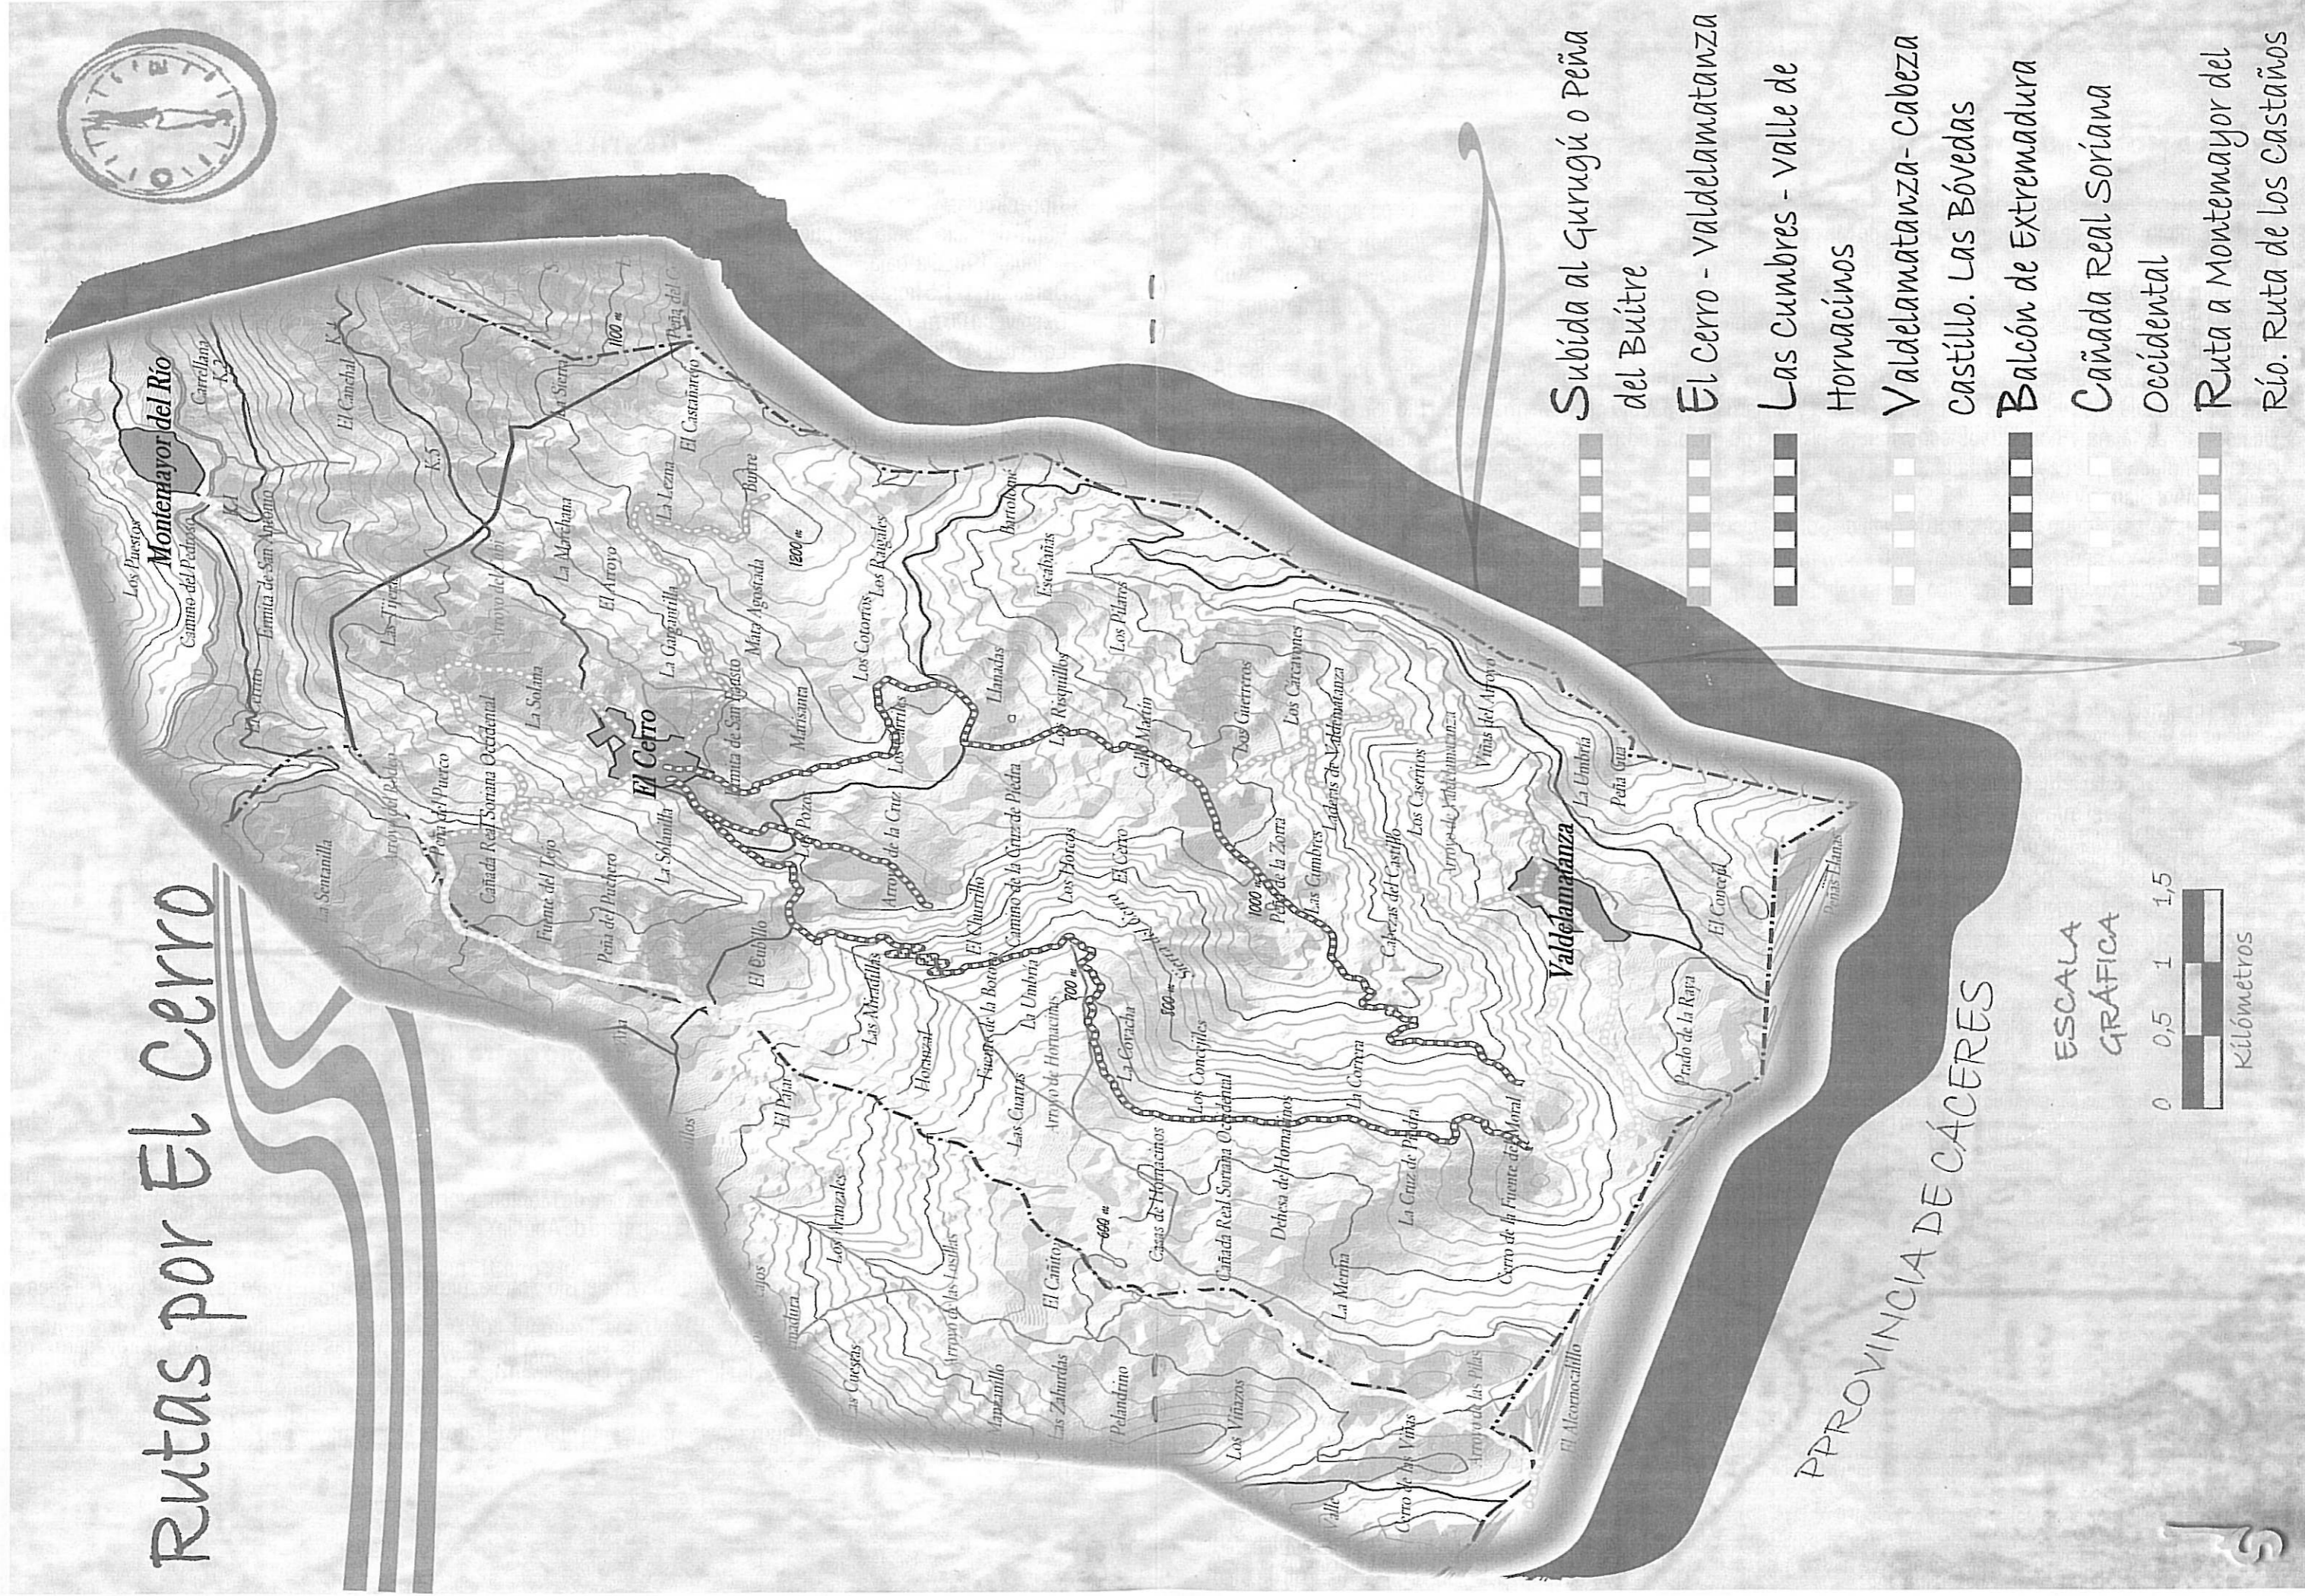

Rutas por El Cerro

PROVINCIA DE CÁCERES

ESCALA
GRÁFICA

- Subida al Gurugú o Peña del Buitre
- El Cerro - Valdelamataza
- Las Cumbres - Valle de Hornacinos
- Valdelamataza - Cabeza de Castillo. Las Bóvedas
- Balcón de Extremadura
- Cañada Real Soriana Occidental
- Ruta a Montemayor del Río. Ruta de los Castaños