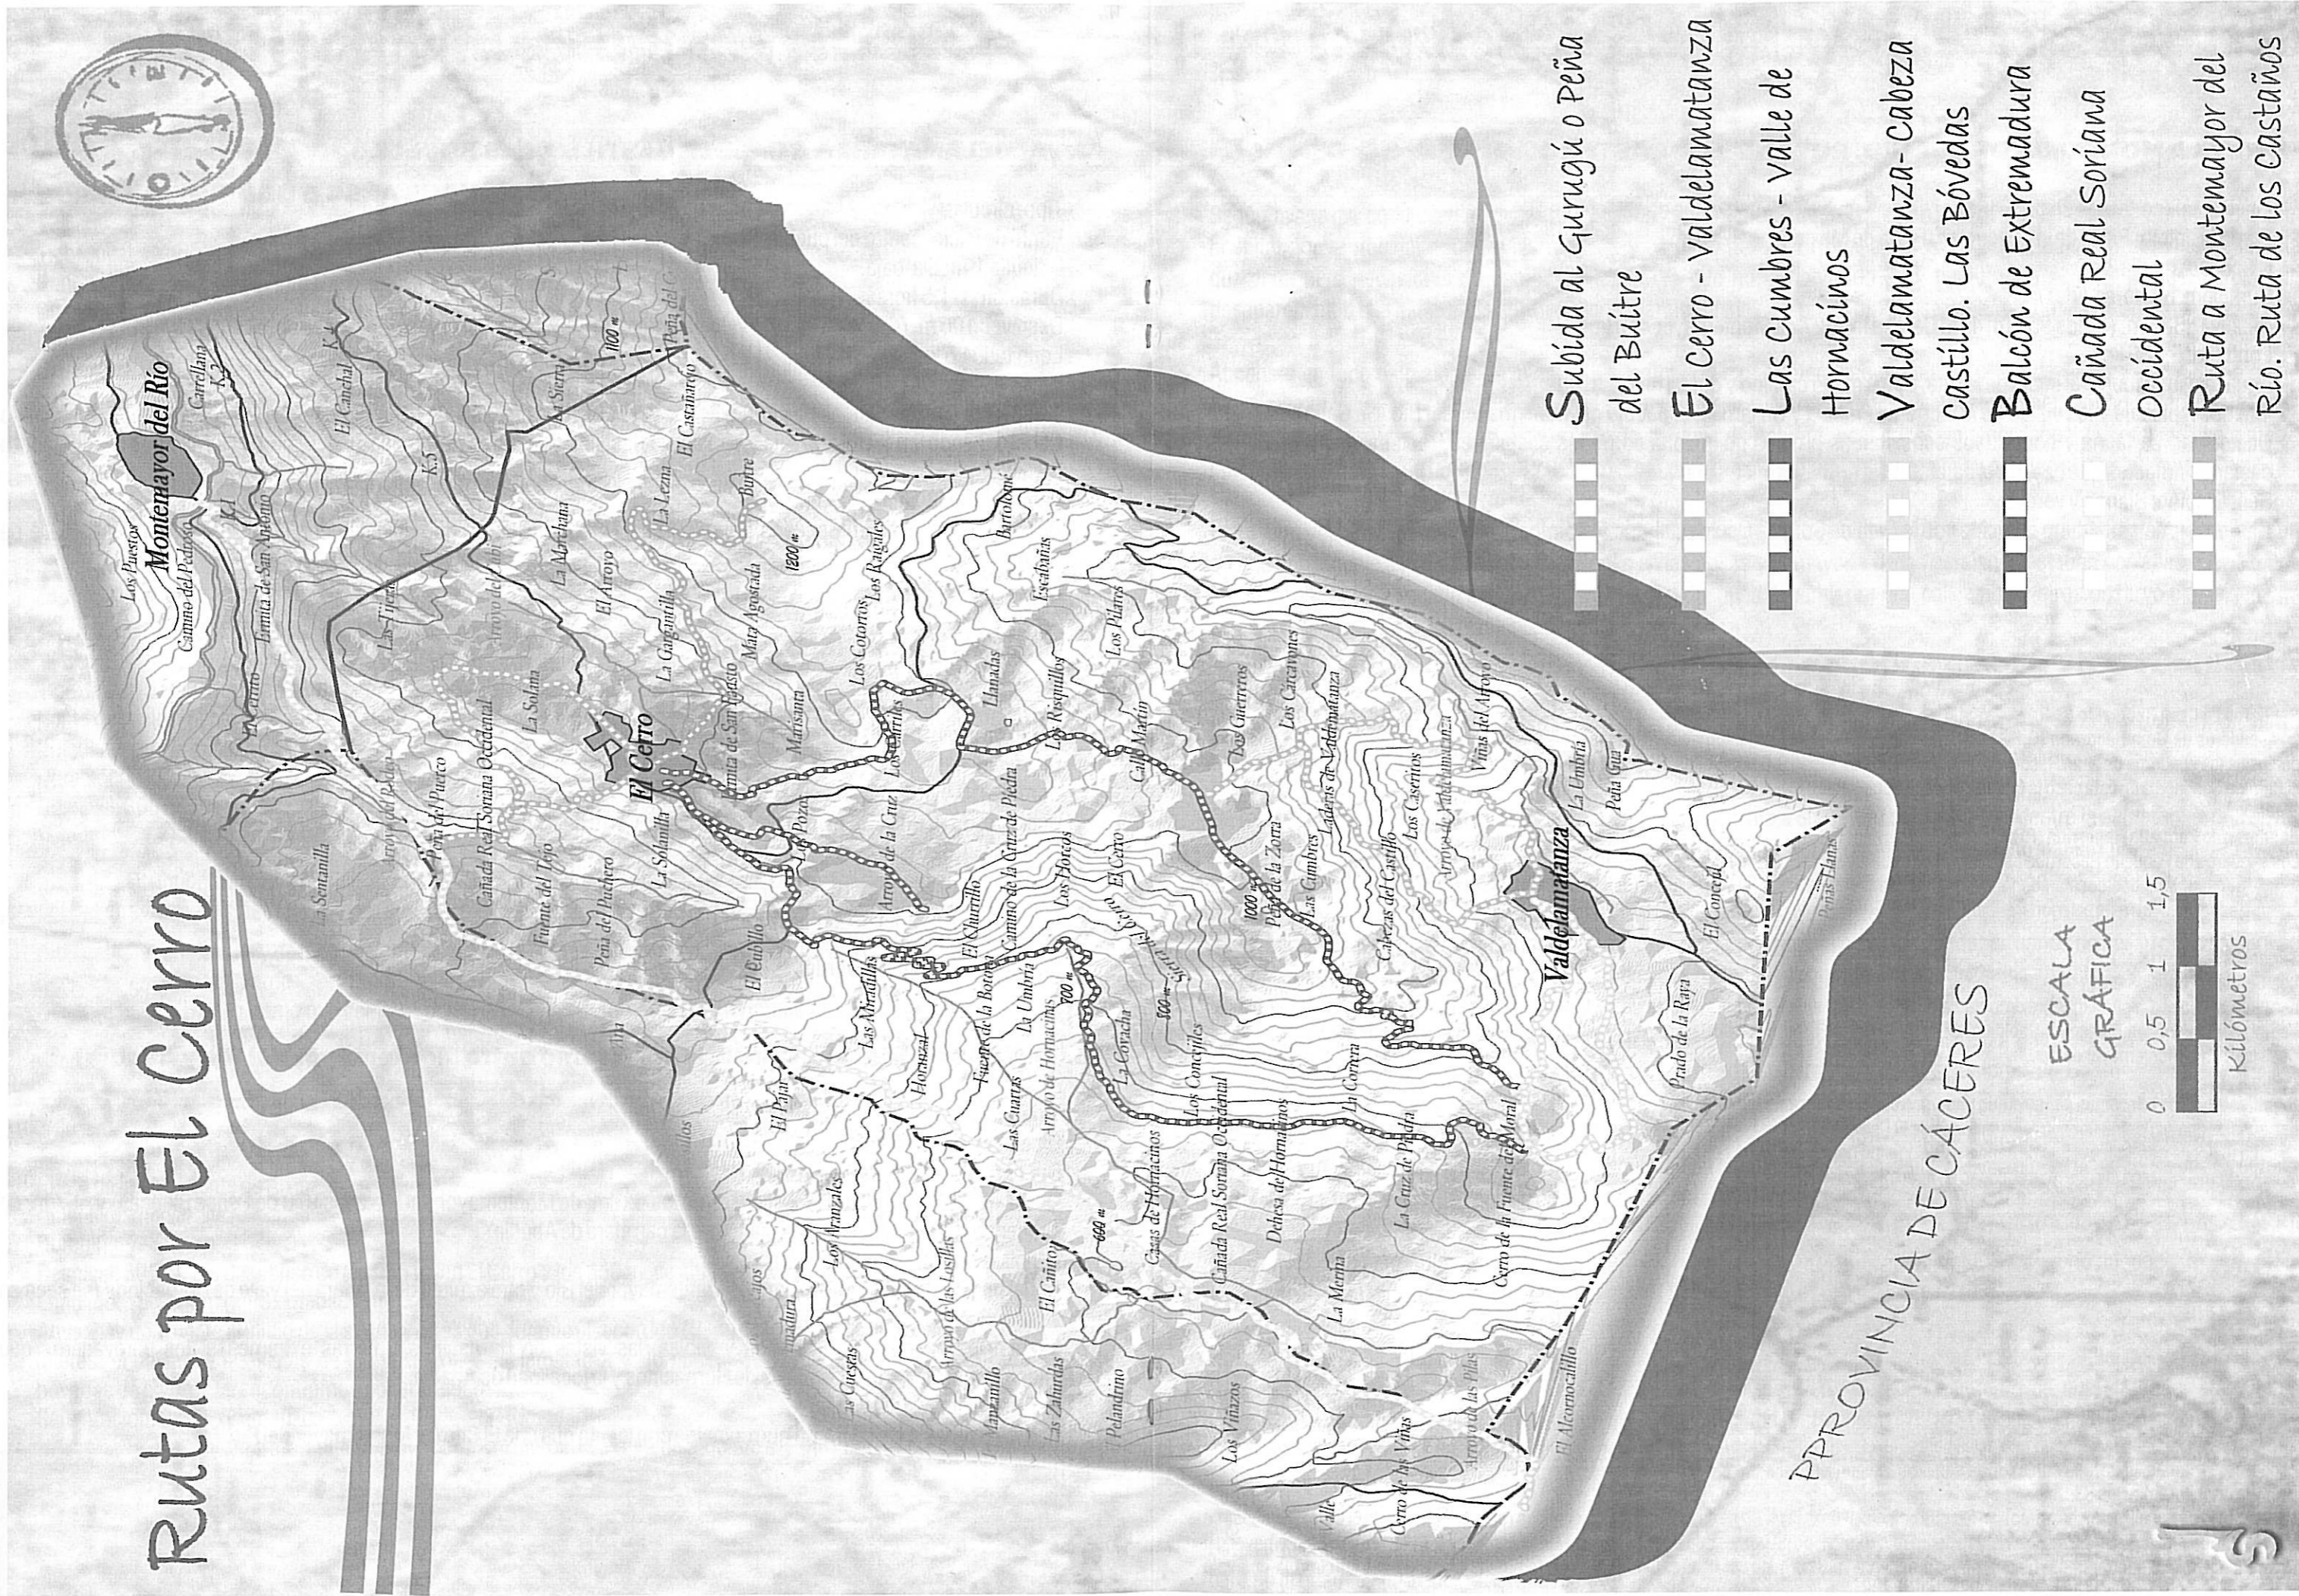

Rutas por El Cerro

PROVINCIA DE CÁCERES

ESCALA
GRÁFICA

Subida al Gurugú o Peña del Buitre

El Cerro - Valdelamatanza

Las Cumbres - Valle de Hornacinos

Valdelamatanza - Cabeza de Castillo. Las Bóvedas

Balcón de Extremadura

Cañada Real Soriana

Occidental

Ruta a Montemayor del

Río. Ruta de los Castaños