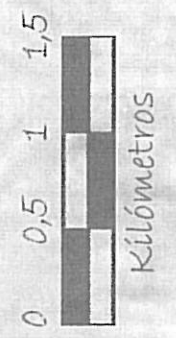

Rutas por El Cerro

PROVINCIA DE CÁCERES

ESCALA
GRÁFICA

- Subida al Gurugú o Peña del Buitre
- El Cerro - Valdelamataza
- Las Cumbres - Valle de Hornacinos
- Valdelamataza - Cabeza de Castillo. Las Bóvedas
- Balcón de Extremadura
- Cañada Real Soriana Occidental
- Ruta a Montemayor del Río. Ruta de los Castaños